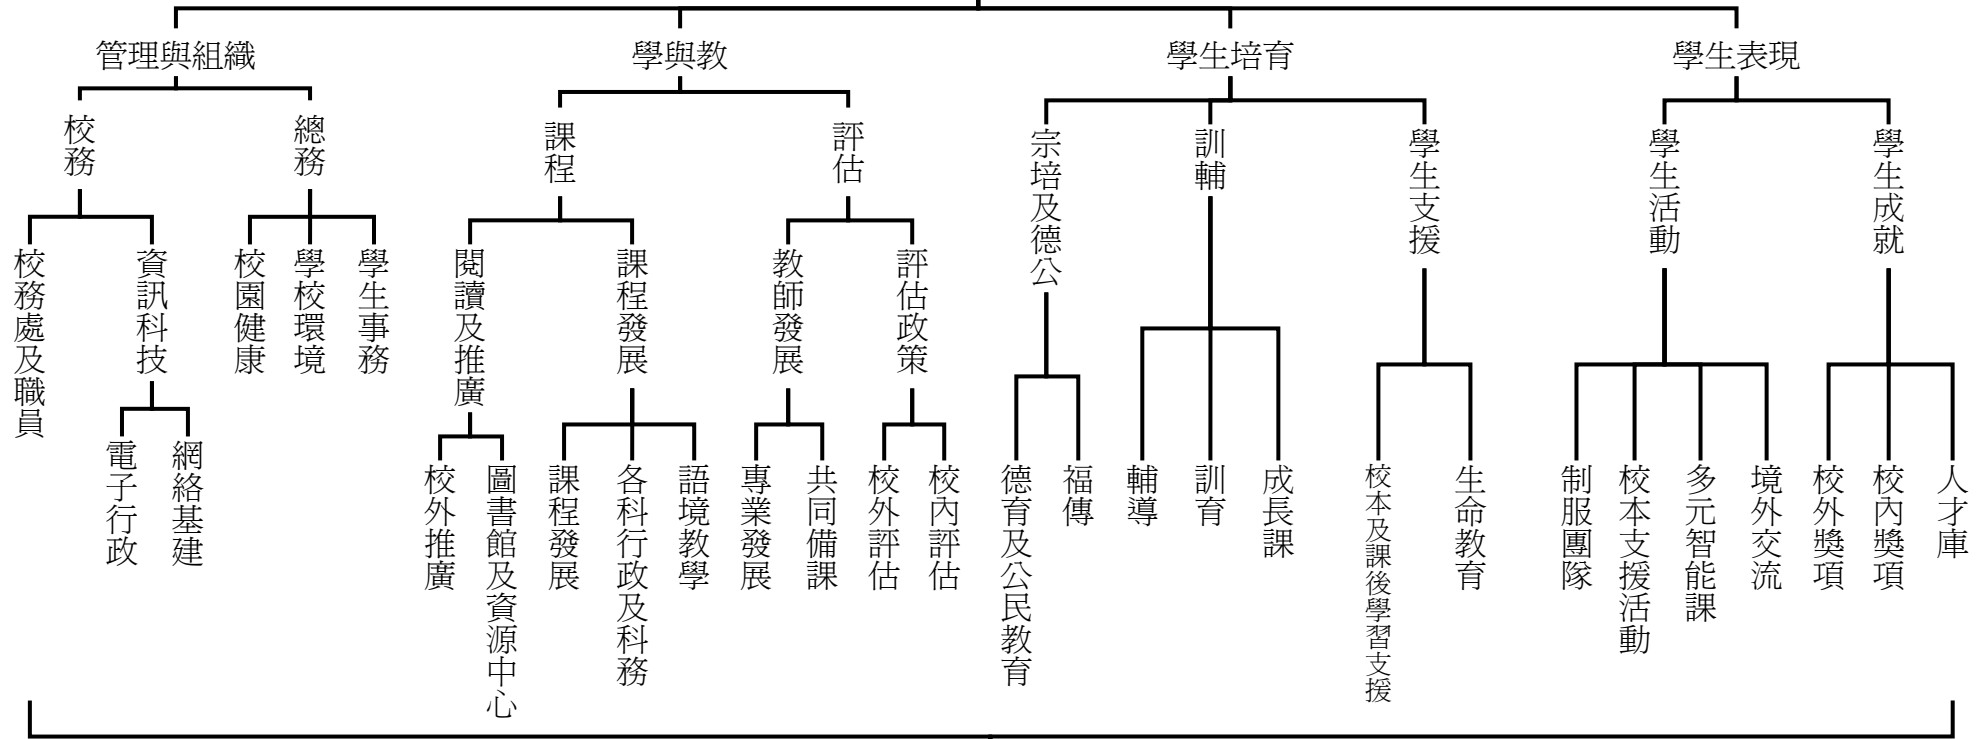

天主教領島學校 行政架構

天主教香港教區

教育事務處

法團校董會

校友會 - - - - 校長 - - - - 家長教師會

財務管理小組 - 學校發展小組 - 危機處理小組

行政會

校務會